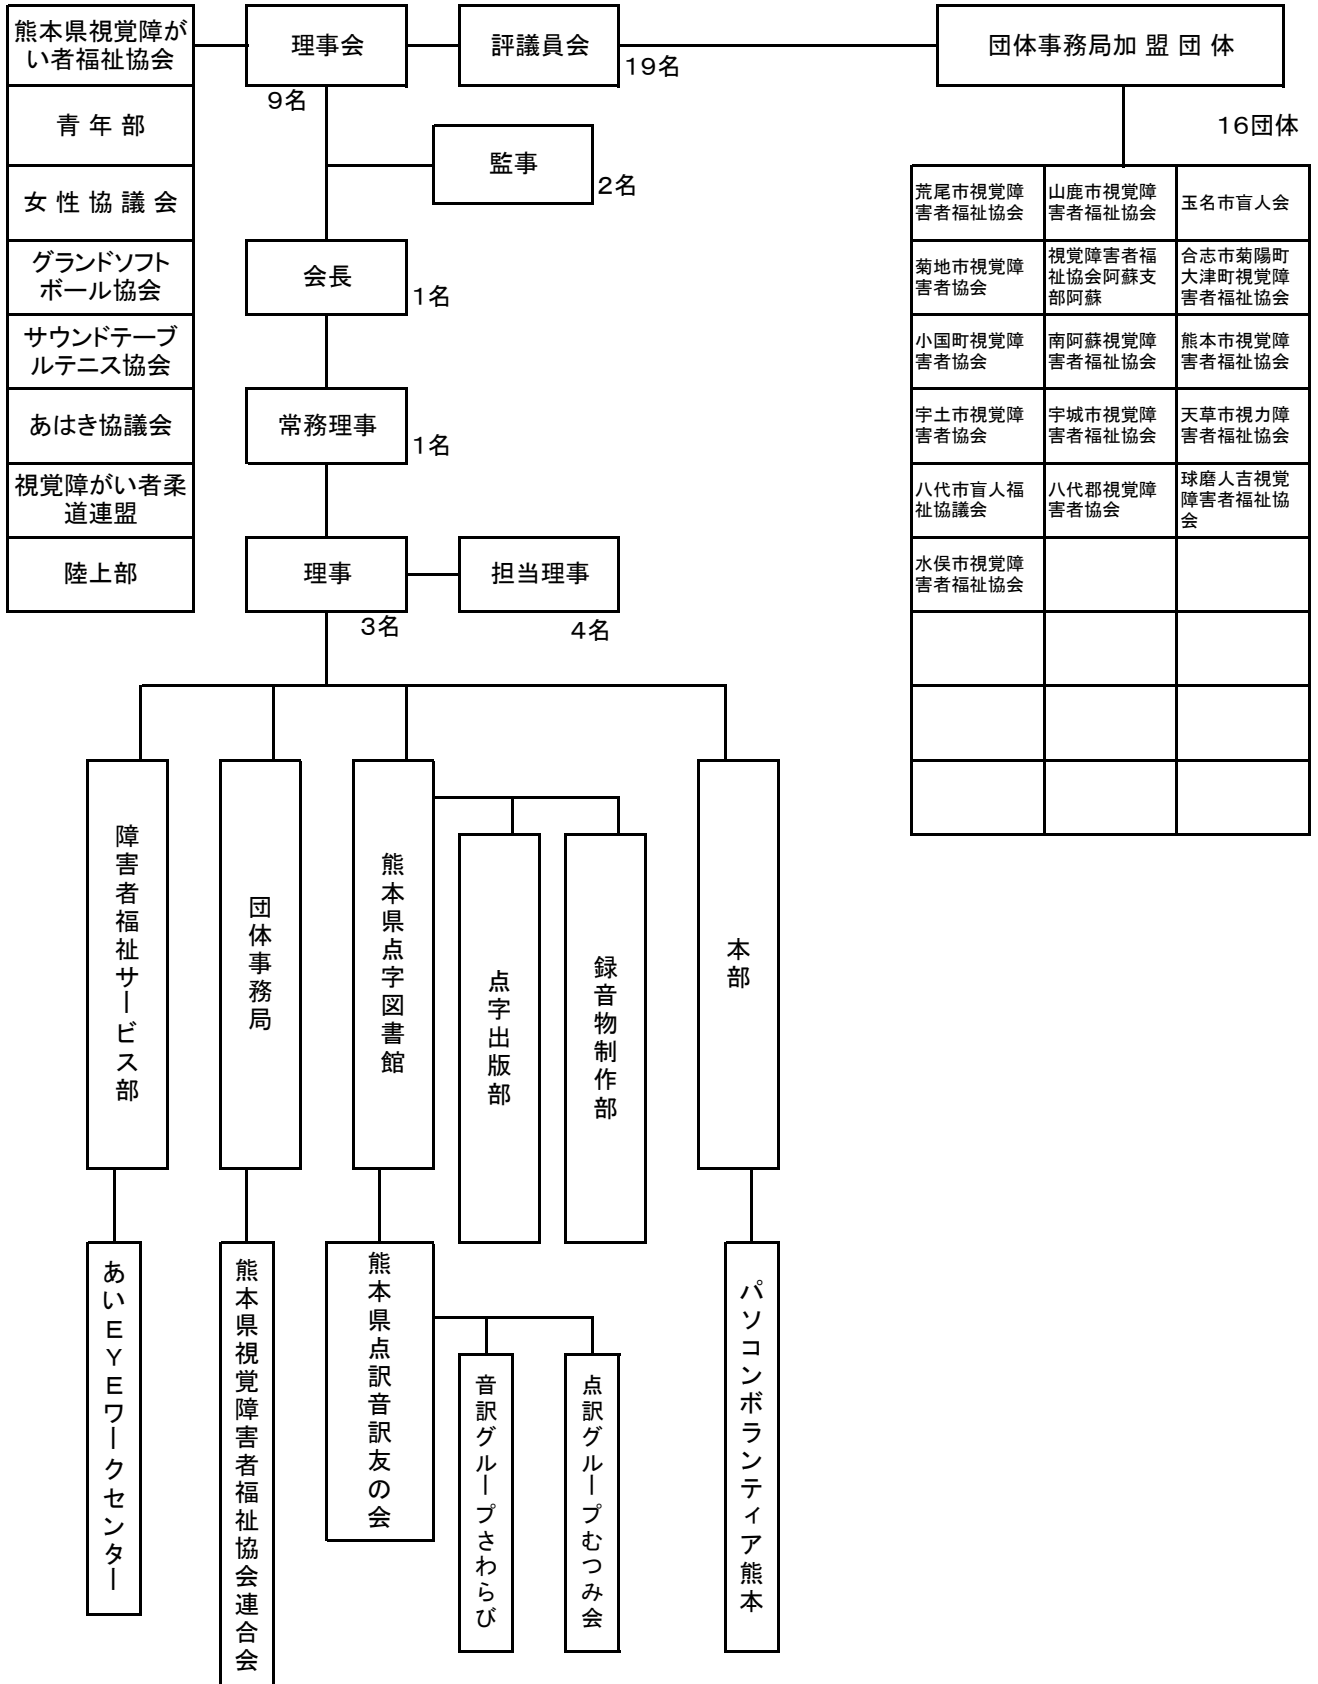

# 社会福祉法人 熊本県視覚障がい者福祉協会 組織図

平成25年9月1日現在

熊本県視覚障がい者福祉協会
青年部
女性協議会
グランドソフトボール協会
サウンドテーブルテニス協会
あはき協議会
視覚障がい者柔道連盟
陸上部

団体事務局加盟団体		
16団体		
荒尾市視覚障害者福祉協会	山鹿市視覚障害者福祉協会	玉名市盲人会
菊地市視覚障害者協会	視覚障害者福祉協会阿蘇支部阿蘇	合志市菊陽町大津町視覚障害者福祉協会
小国町視覚障害者協会	南阿蘇視覚障害者福祉協会	熊本市視覚障害者福祉協会
宇土市視覚障害者協会	宇城市視覚障害者福祉協会	天草市視力障害者福祉協会
八代市盲人福祉協議会	八代郡視覚障害者協会	球磨人吉視覚障害者福祉協会
水俣市視覚障害者福祉協会		